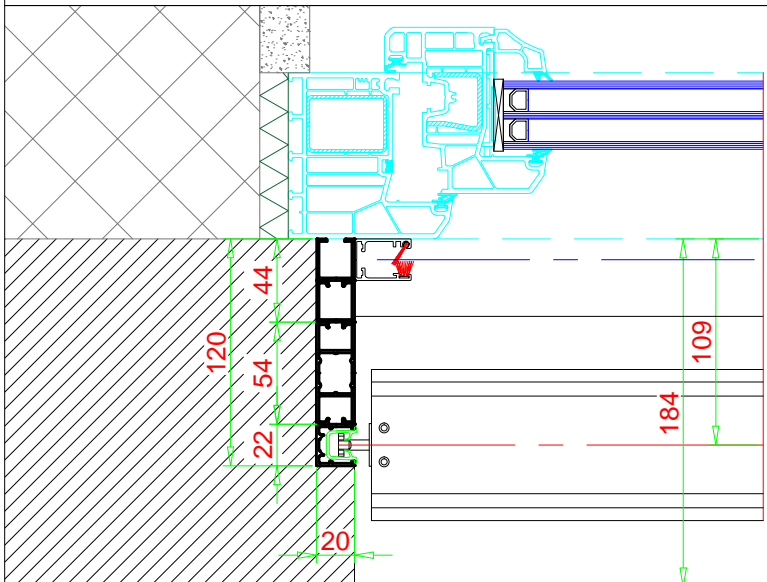

80T

80F

80R

60T

60R

Sistem Vgradnje Multi-Box;
 Standardne višine maske: $h = 220\text{mm}, 260\text{mm}, 300\text{mm}$
 Oznaka: **M-Box/h(mm)x120**

80T

80F

80R

60T

60R

Sistem Vgradnje Multi-Box;
 Standardne višine maske: $h = 220\text{mm}, 260\text{mm}, 300\text{mm}$
 Oznaka: **M-Box/h(mm)x164 Iso**

80T

80F

80R

60T

60R

Sistem Vgradnje Multi-Box;
 Standardne višine maske: $h = 220\text{mm}, 260\text{mm}, 300\text{mm}$
 Oznaka: **M-Box/h(mm)x142**