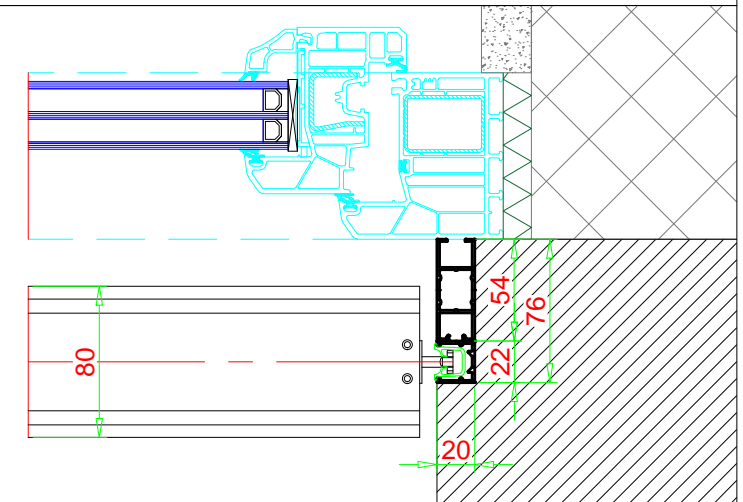

80T

80F

80R

60T

60R

Sistem Vgradnje Multi-Box;
 Standardne višine maske: $h = 220\text{mm}, 260\text{mm}, 300\text{mm}$
 Oznaka: **M-Box/h(mm)x120**

80T

80F

80R

60T

60R

Sistem Vgradnje Multi-Box;
 Standardne višine maske: $h = 220\text{mm}, 260\text{mm}, 300\text{mm}$
 Oznaka: **M-Box/h(mm)x164 Iso**

80T

80F

80R

60T

60R

Sistem Vgradnje Multi-Box;
 Standardne višine maske: $h = 220\text{mm}, 260\text{mm}, 300\text{mm}$
 Oznaka: **M-Box/h(mm)x142**