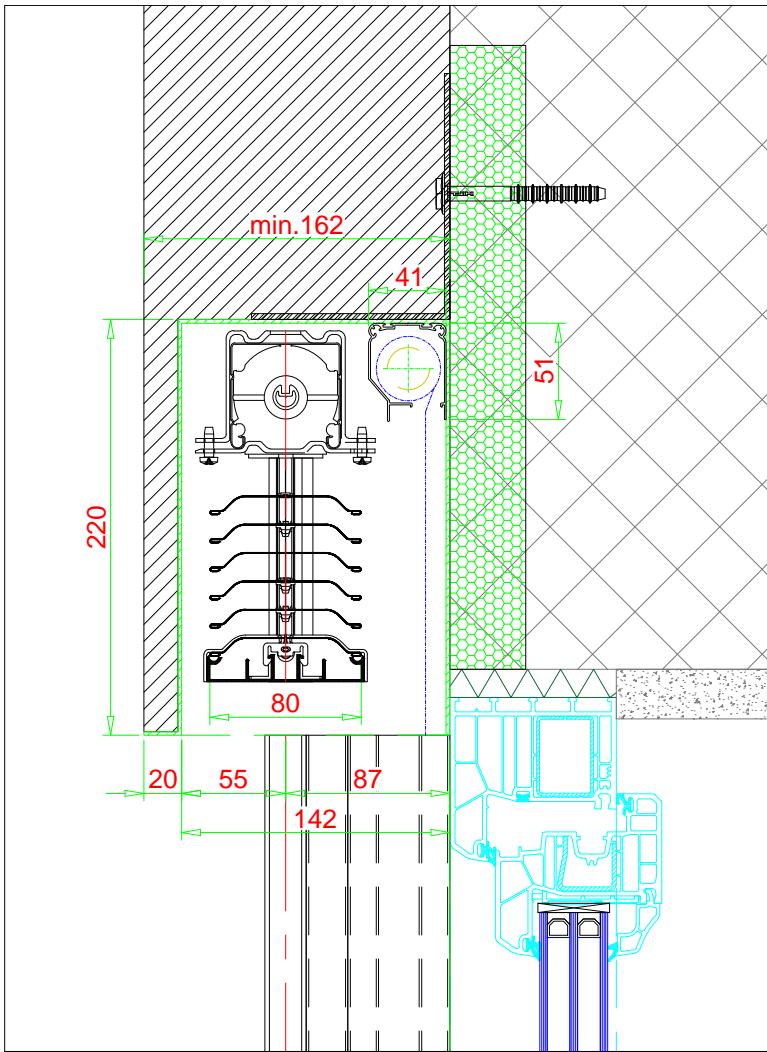

80T

80F

80R

60T

60R

Sistem Vgradnje Multi-Box;
 Standardne višine maske: $h = 220\text{mm}, 260\text{mm}, 300\text{mm}$
 Oznaka: **M-Box/h(mm)x120**

80T

80F

80R

60T

60R

Sistem Vgradnje Multi-Box;
 Standardne višine maske: $h = 220\text{mm}, 260\text{mm}, 300\text{mm}$
 Oznaka: **M-Box/h(mm)x164 Iso**

80T

80F

80R

60T

60R

Sistem Vgradnje Multi-Box;
 Standardne višine maske: $h = 220\text{mm}, 260\text{mm}, 300\text{mm}$
 Oznaka: **M-Box/h(mm)x142**