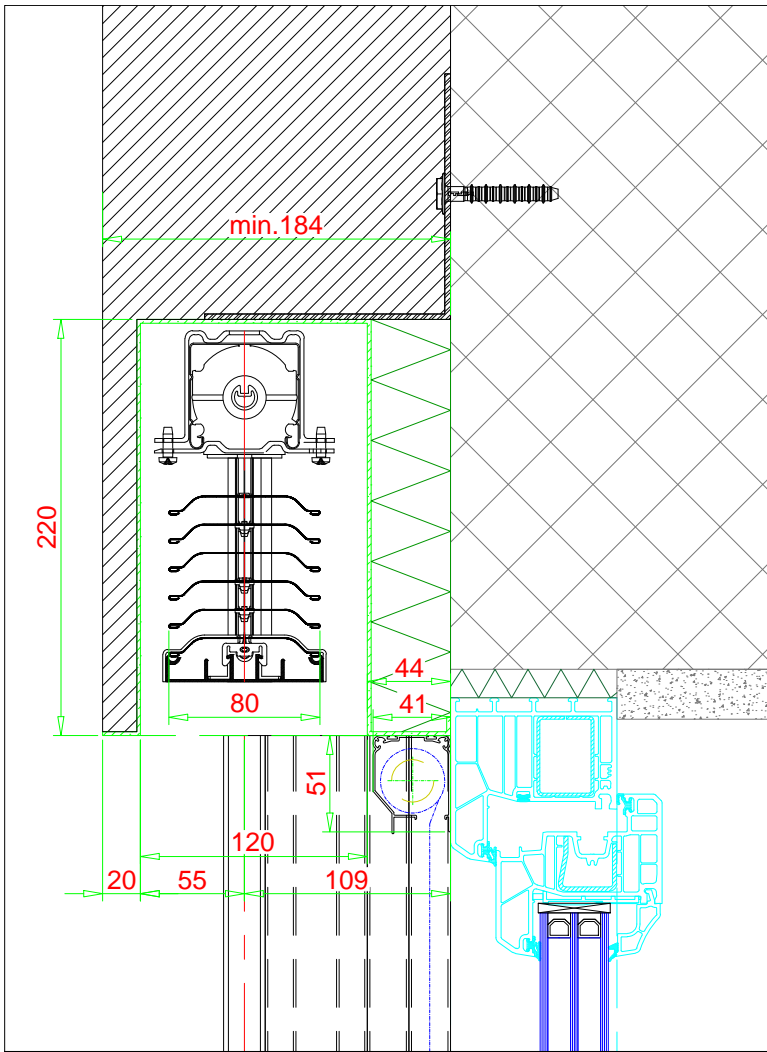

80T

80F

80R

60T

60R

Sistem Vgradnje Multi-Box;
 Standardne višine maske: $h = 220\text{mm}, 260\text{mm}, 300\text{mm}$
 Oznaka: **M-Box/h(mm)x120**

80T

80F

80R

60T

60R

Sistem Vgradnje Multi-Box;
 Standardne višine maske: $h = 220\text{mm}, 260\text{mm}, 300\text{mm}$
 Oznaka: **M-Box/h(mm)x164 Iso**

80T

80F

80R

60T

60R

Sistem Vgradnje Multi-Box;
 Standardne višine maske: $h = 220\text{mm}, 260\text{mm}, 300\text{mm}$
 Oznaka: **M-Box/h(mm)x142**