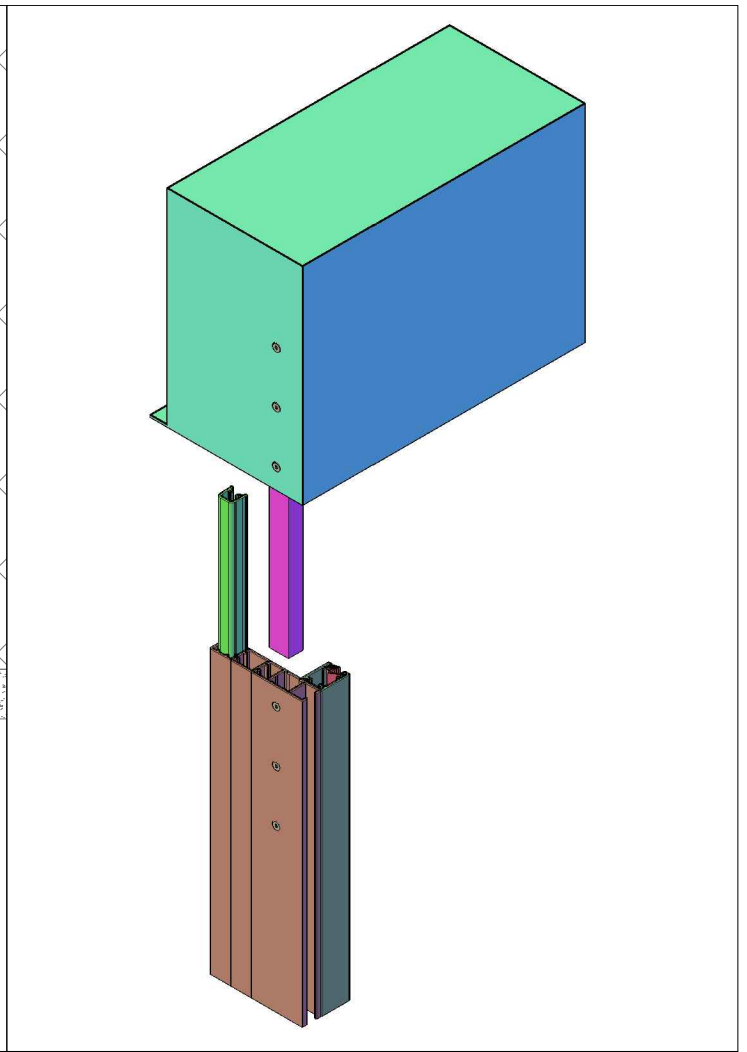

80T

80F

80R

60T

60R

Sistem Vgradnje Multi-Box;
 Standardne višine maske: $h = 220\text{mm}, 260\text{mm}, 300\text{mm}$
 Oznaka: **M-Box/h(mm)x120**

80T

80F

80R

60T

60R

Sistem Vgradnje Multi-Box;
 Standardne višine maske: $h = 220\text{mm}, 260\text{mm}, 300\text{mm}$
 Oznaka: **M-Box/h(mm)x164 Iso**

80T

80F

80R

60T

60R

Sistem Vgradnje Multi-Box;
 Standardne višine maske: $h = 220\text{mm}, 260\text{mm}, 300\text{mm}$
 Oznaka: **M-Box/h(mm)x142**