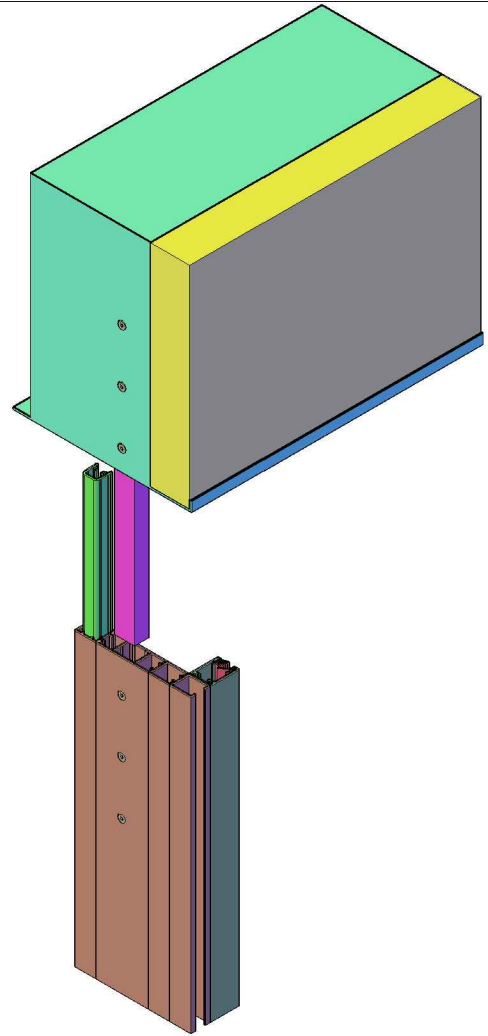

80T

80F

80R

60T

60R

Sistem Vgradnje Multi-Box;
 Standardne višine maske: $h = 220\text{mm}, 260\text{mm}, 300\text{mm}$
 Oznaka: **M-Box/h(mm)x120**

80T

80F

80R

60T

60R

Sistem Vgradnje Multi-Box;
 Standardne višine maske: $h = 220\text{mm}, 260\text{mm}, 300\text{mm}$
 Oznaka: **M-Box/h(mm)x164 Iso**

80T

80F

80R

60T

60R

Sistem Vgradnje Multi-Box;
 Standardne višine maske: $h = 220\text{mm}, 260\text{mm}, 300\text{mm}$
 Oznaka: **M-Box/h(mm)x142**