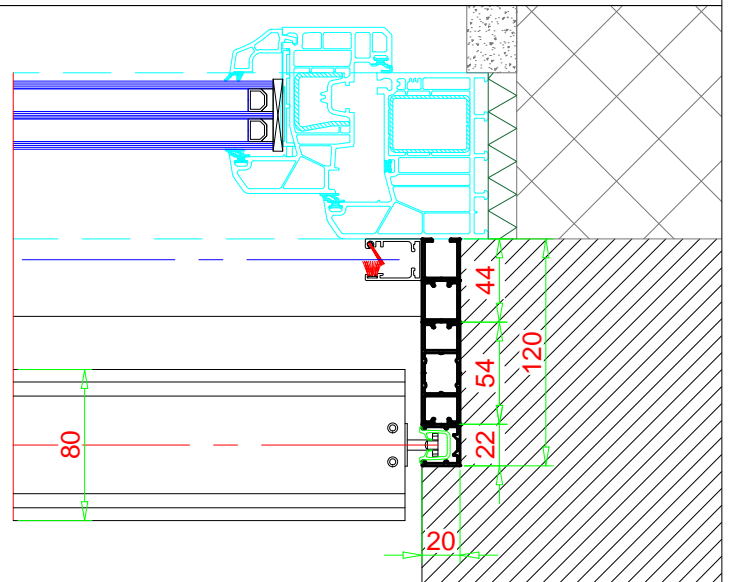

80T

80F

80R

60T

60R

Sistem Vgradnje Multi-Box;
 Standardne višine maske: $h = 220\text{mm}, 260\text{mm}, 300\text{mm}$
 Oznaka: **M-Box/h(mm)x120**

80T

80F

80R

60T

60R

Sistem Vgradnje Multi-Box;
 Standardne višine maske: $h = 220\text{mm}, 260\text{mm}, 300\text{mm}$
 Oznaka: **M-Box/h(mm)x164 Iso**

80T

80F

80R

60T

60R

Sistem Vgradnje Multi-Box;
 Standardne višine maske: $h = 220\text{mm}, 260\text{mm}, 300\text{mm}$
 Oznaka: **M-Box/h(mm)x142**