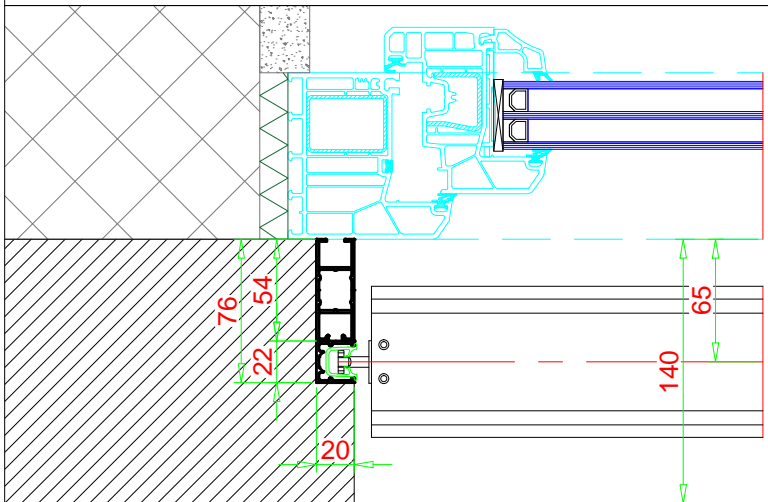

80T

80F

80R

60T

60R

Sistem Vgradnje Multi-Box;
 Standardne višine maske: $h = 220\text{mm}, 260\text{mm}, 300\text{mm}$
 Oznaka: **M-Box/h(mm)x120**

80T

80F

80R

60T

60R

Sistem Vgradnje Multi-Box;
 Standardne višine maske: $h = 220\text{mm}, 260\text{mm}, 300\text{mm}$
 Oznaka: **M-Box/h(mm)x164 Iso**

80T

80F

80R

60T

60R

Sistem Vgradnje Multi-Box;
 Standardne višine maske: $h = 220\text{mm}, 260\text{mm}, 300\text{mm}$
 Oznaka: **M-Box/h(mm)x142**